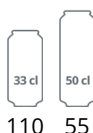

BC60

Displaykøler - Bordmodel

Product features:

- Hængslet glasdør
- Selvlukkende dør
- Justerbare hylder
- Justerbare fødder
- Indvendigt LED-lys
- Køling med ventilator

Designet til energidrikke

Lås

ECO-FRIENDLY
REFRIGERANT R600a

110 55

Design & Material		Measures & Content			Power & Consumption		
Dørrantal & type	1 hængsl., selvluk. glasdør	Dåser 330 ml	stk	110	Energiklassificering	C	
Sikkerhedsglas	Ja	Dåser 500 ml	stk	55	Energiforbrug	kWh/24t	0,83
Vendbar dør	Nej	Temperatur-interval	°C	2 til 10	Årligt energiforbrug	kWh/år	303
Hylde-antal & type	3 trådhylder, sort	Klimaklasse	4		Indeks Energieffektivitet	22	
Hyldefarve	Sort	Brutto-/ Nettovægt	kg	32 / 29	EEL volume	l	67
Hyldedimension	340 x 270 / 205 mm	Brutto-/ Nettovolumen	l	67 / 58	Effekt	W	70
Lystop type	-	Cooling & Functions			Spænding / Frekvens	V/Hz	220-240/50
Lystop lys	-	Termostat, type	Mekanisk		Lydniveau	db(A)	44
Fødder / ben	4 justerbare fødder	Køling, type	Med ventilator		Termometer	Nej	
Eksteriør	Sort	Afrimning, type	Automatisk		Dimensions		
Interiør	Aluminiumsbelagt, sort	Kølemiddel	R600a		Indvendige mål (BxDxH)	mm	356 x 311 x 557
Indvendigt lys	LED	Kølemiddel, mængde	g	24	Udvendige mål (BxDxH)	mm	432 x 496 x 668
Lås	Ja	GWP	3		Pakkemål (BxDxH)	mm	480 x 550 x 700
					40' container kapacitet	stk	280